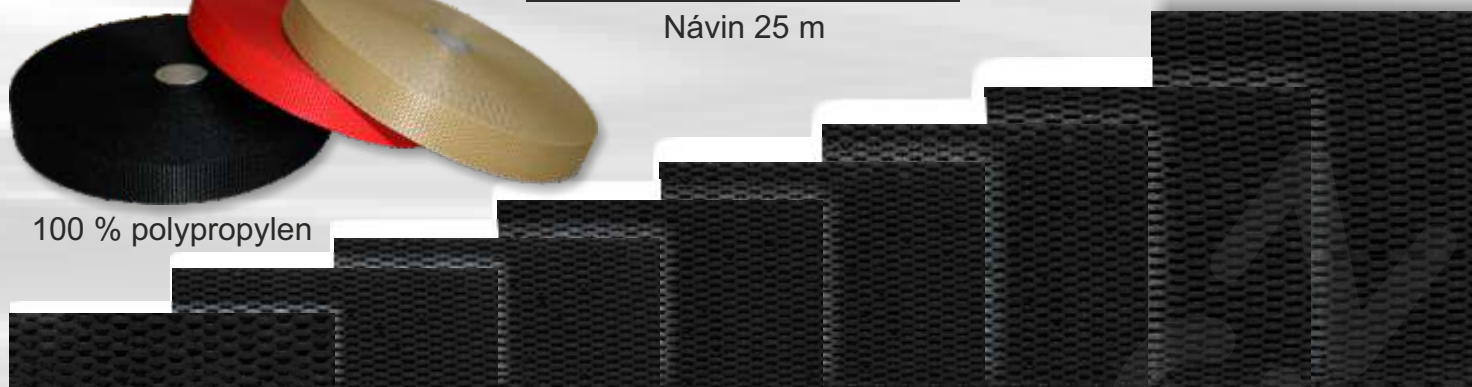

**POPRUHY JEDNOBAREVNÉ**

Návin 25 m

100 % polypropylen

ŠÍŘE	10 mm	16 mm	20 mm	25 mm	30 mm	35 mm	40 mm	50 mm
KARTA	<b>23110</b>	<b>23116</b>	<b>23120</b>	<b>23125</b>	<b>23130</b>	<b>23135</b>	<b>23140</b>	<b>23150</b>
BARVY	bílá, černá	bílá, černá	všechny barvy	všechny barvy	všechny barvy	černá	všechny barvy ne ŽL	bílá, černá
CENA								

**POPRUHY BAREVNÉ**

Návin 25 m

**23001**

šíře 50 mm  
100% polyester

Vícebarevný,  
různé barevné  
kombinace

**23002**

šíře 50 mm  
100% polypropylen